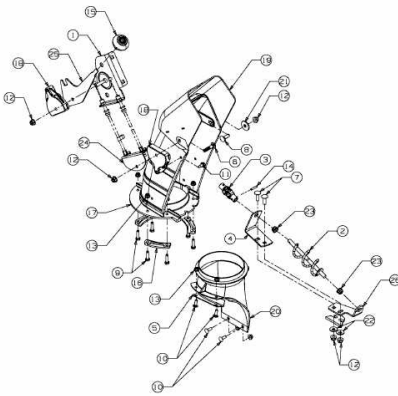

---

FÜR 900 SERIE (NX-09) (42"/107CM) > OEM-190-032  
(2010) > AUSWURFSCHACHT

E3-07274A-01