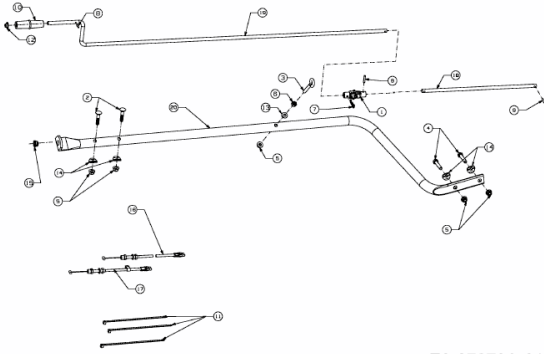

FÜR 900 SERIE (NX-09) (42"/107CM) > OEM-190-032
(2009) > BOWDENZÜGE, KURBEL

E3-07279A-01