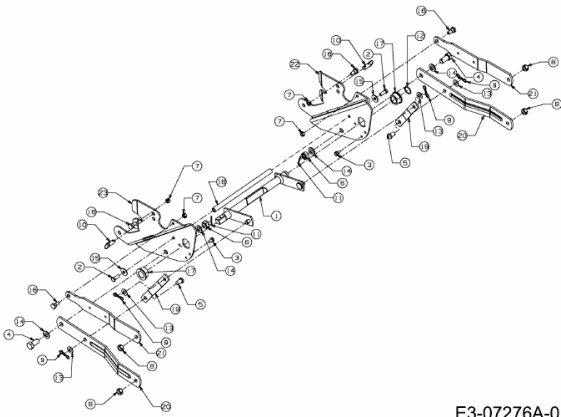

FÜR 900 SERIE (NX-09) (42"/107CM) > OEM-190-032
(2009) > AUSHEBUNG FRÄSGEHÄUSE

E3-07276A-01