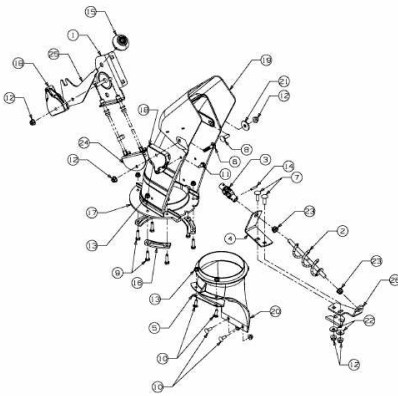

---

FÜR 900 SERIE (NX-09) (42"/107CM) > OEM-190-032  
(2009) > AUSWURFSCHACHT

E3-07274A-01