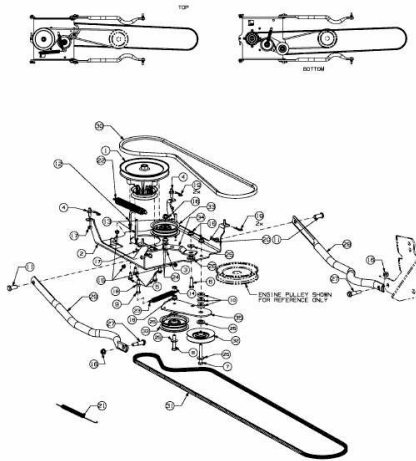

FÜR 800 SERIE (RT-99) (42"/107CM) > OEM-190-032  
(2015) > FRÄSANTRIEB, KEILRIEMEN

E3-07275A-01