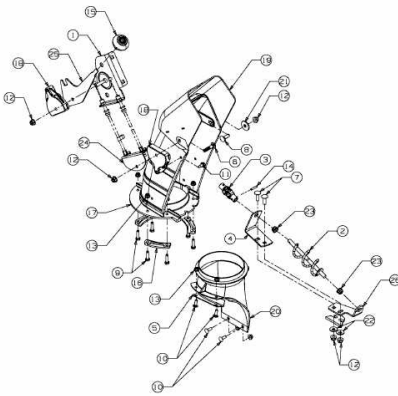

FÜR 800 SERIE (RT-99) (42"/107CM) > OEM-190-032
(2015) > AUSWURFSCHACHT

E3-07274A-01