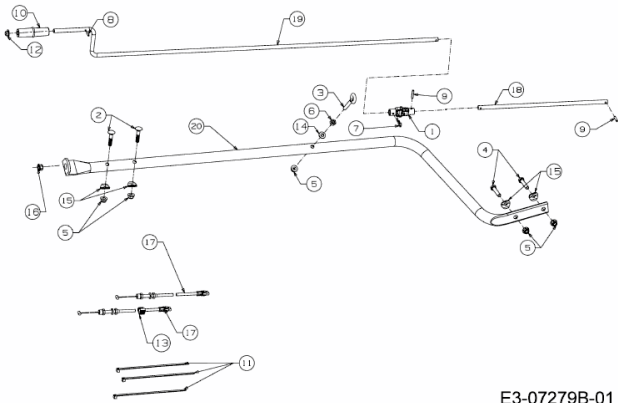

FÜR 800 SERIE (RT-99) (42"/107CM) > OEM-190-032
(2014) > BOWDENZÜGE, KURBEL

E3-07279B-01