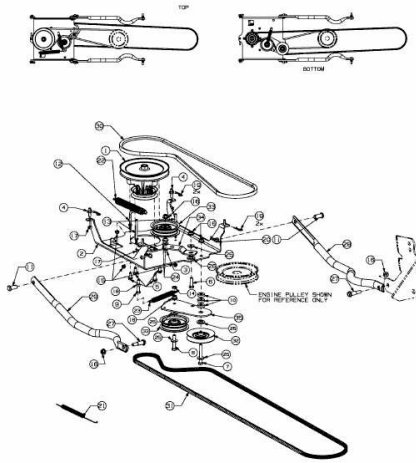

FÜR 800 SERIE (RT-99) (42"/107CM) > OEM-190-032
(2014) > FRÄSANTRIEB, KEILRIEMEN

E3-07275A-01