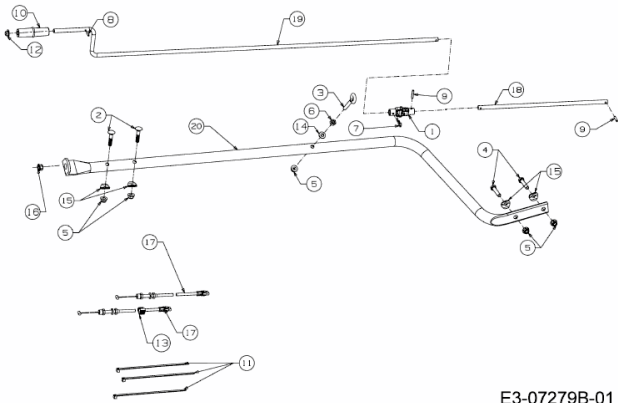

FÜR 600 SERIE (RT-99) (42"/107CM) > OEM-190-032  
(2016) > BOWDENZÜGE, KURBEL

E3-07279B-01