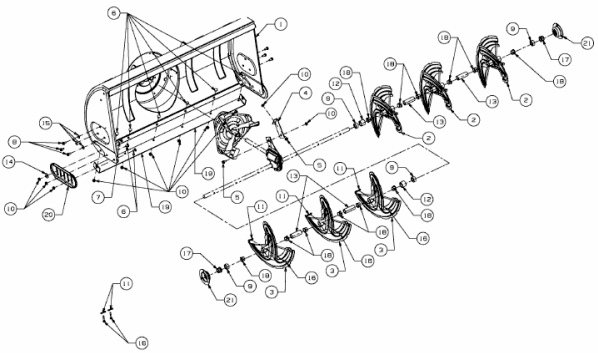

FÜR 600 SERIE (RT-99) (42"/107CM) > OEM-190-032
(2016) > FRÄSGEHÄUSE

E3-07277A-01