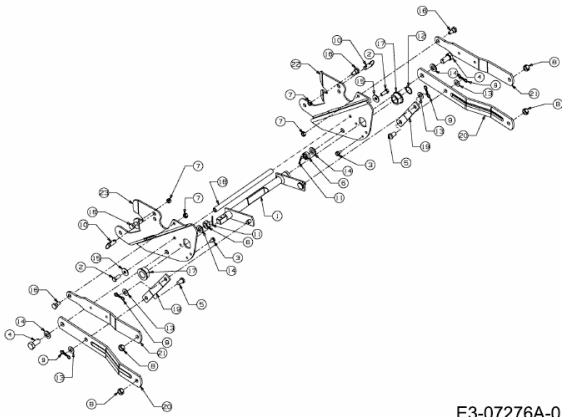

FÜR 600 SERIE (RT-99) (42"/107CM) > OEM-190-032
(2016) > AUSHEBUNG FRÄSGEHÄUSE

E3-07276A-01