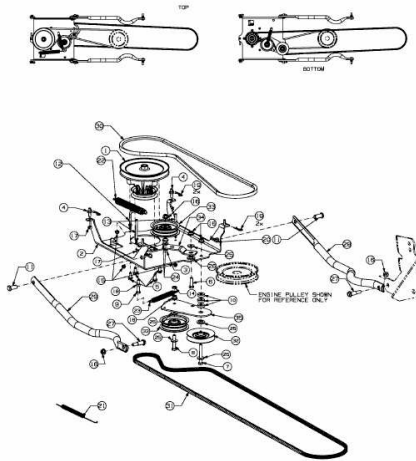

FÜR 600 SERIE (RT-99) (42"/107CM) > OEM-190-032
(2016) > FRÄSANTRIEB, KEILRIEMEN

E3-07275A-01