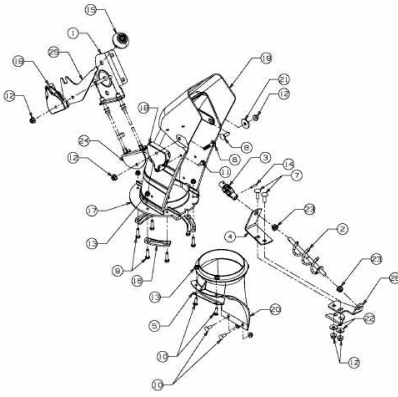

FÜR 600 SERIE (RT-99) (42"/107CM) > OEM-190-032
(2016) > AUSWURFSCHACHT

E3-07274A-01