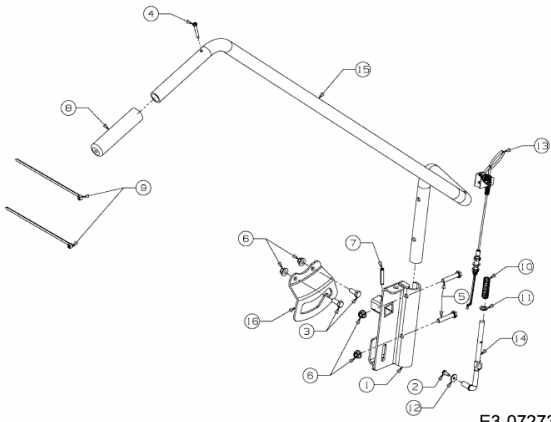

FÜR 600 SERIE (RT-99) (42"/107CM) > OEM-190-032 (2016) > HEBEL
AUSHEBUNG

E3-07273A-01