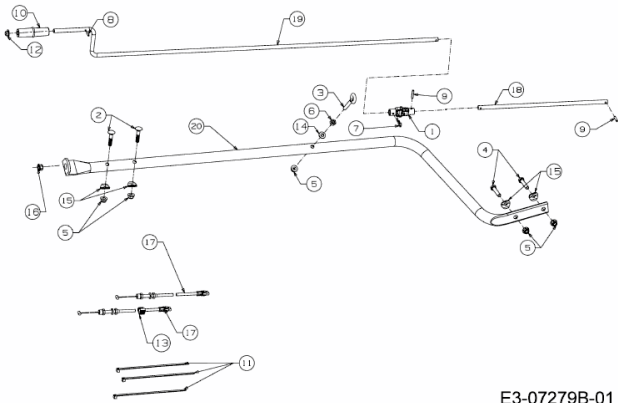

FÜR 600 SERIE (RT-99) (42"/107CM) > OEM-190-032  
(2015) > BOWDENZÜGE, KURBEL

E3-07279B-01