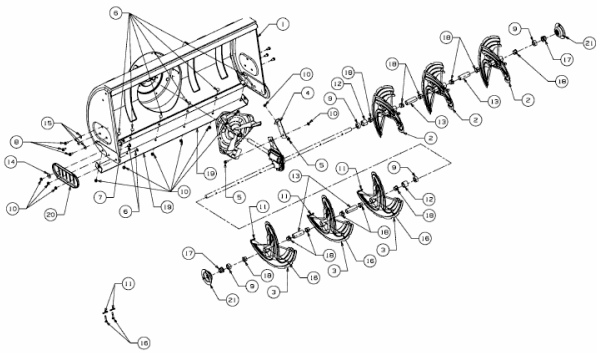

FÜR 600 SERIE (RT-99) (42"/107CM) > OEM-190-032  
(2015) > FRÄSGEHÄUSE

E3-07277B-01