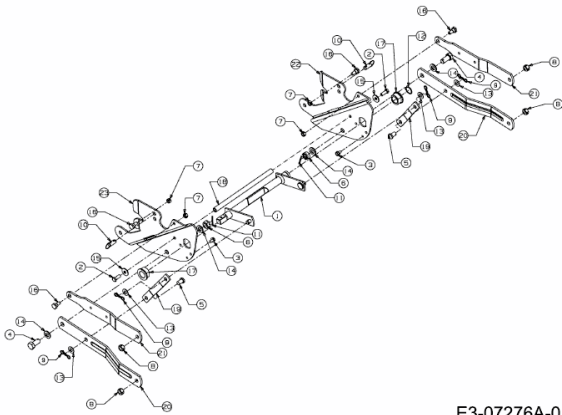

FÜR 600 SERIE (RT-99) (42"/107CM) > OEM-190-032
(2015) > AUSHEBUNG FRÄSGEHÄUSE

E3-07276A-01