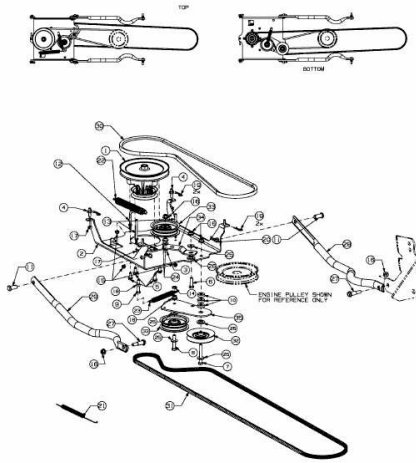

FÜR 600 SERIE (RT-99) (42"/107CM) > OEM-190-032
(2015) > FRÄSANTRIEB, KEILRIEMEN

E3-07275A-01