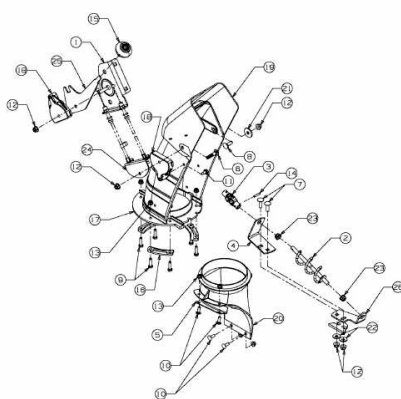

FÜR 600 SERIE (RT-99) (42"/107CM) > OEM-190-032
(2015) > AUSWURFSCHACHT

E3-07274A-01