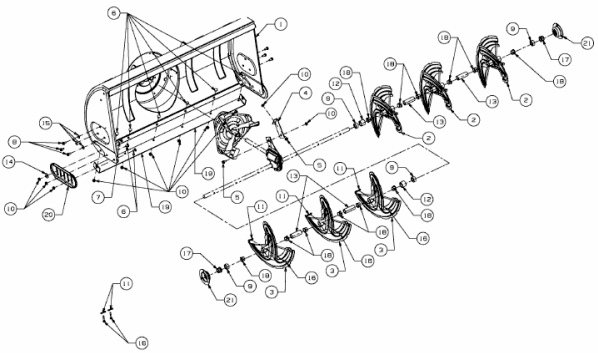

FÜR 600 SERIE (RT-99) (42"/107CM) > OEM-190-032
(2014) > FRÄSGEHÄUSE

E3-07277A-01