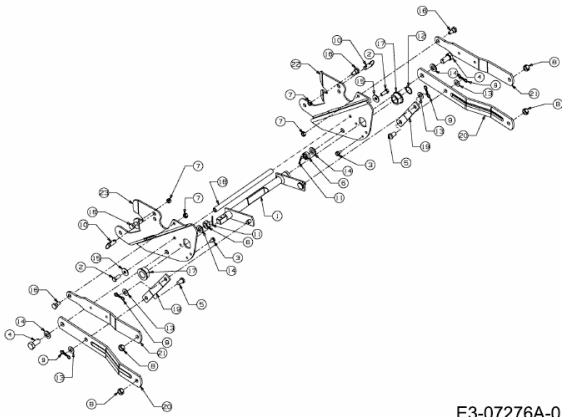

FÜR 600 SERIE (RT-99) (42"/107CM) > OEM-190-032
(2014) > AUSHEBUNG FRÄSGEHÄUSE

E3-07276A-01