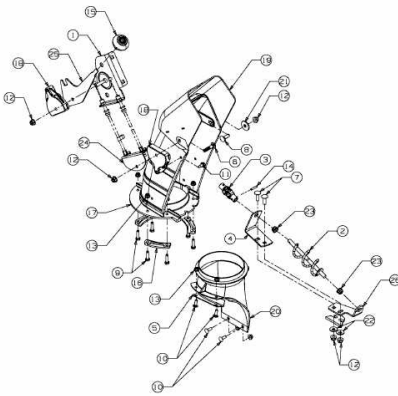

FÜR 600 SERIE (RT-99) (42"/107CM) > OEM-190-032
(2014) > AUSWURFSCHACHT

E3-07274A-01