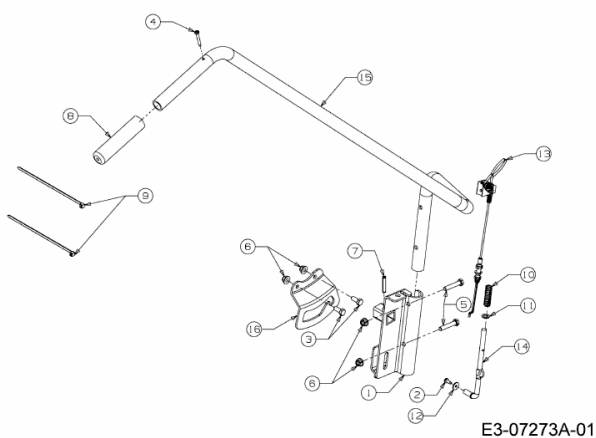

FÜR 600 SERIE (RT-99) (42"/107CM) > OEM-190-032 (2014) > HEBEL  
AUSHEBUNG

E3-07273A-01