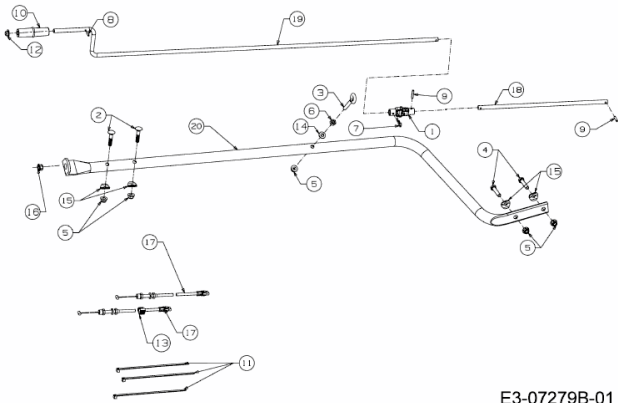

FÜR 600 SERIE (RT-99) (42"/107CM) > OEM-190-032  
(2013) > BOWDENZÜGE, KURBEL

E3-07279B-01