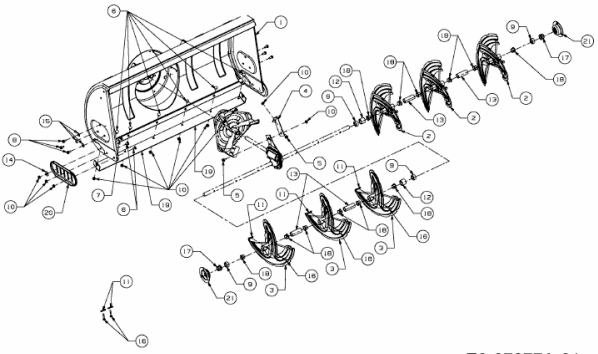

FÜR 600 SERIE (RT-99) (42"/107CM) > OEM-190-032
(2013) > FRÄSGEHÄUSE

E3-07277A-01