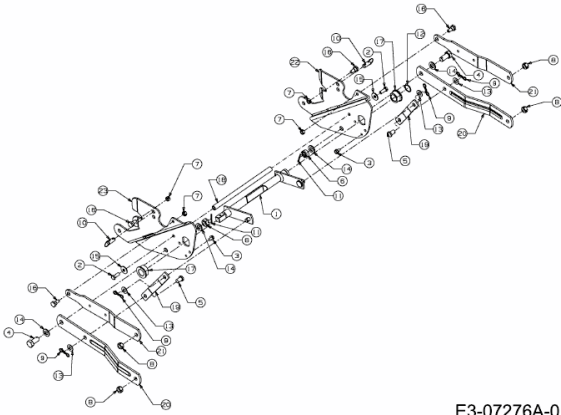

FÜR 600 SERIE (RT-99) (42"/107CM) > OEM-190-032
(2013) > AUSHEBUNG FRÄSGEHÄUSE

E3-07276A-01