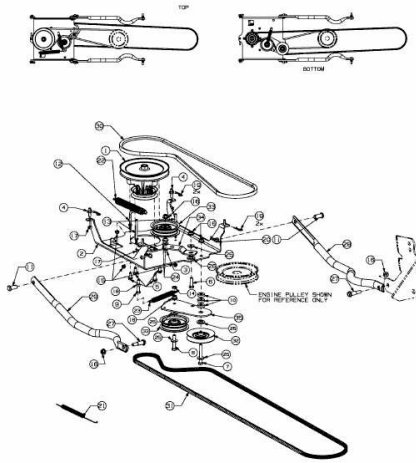

FÜR 600 SERIE (RT-99) (42"/107CM) > OEM-190-032
(2013) > FRÄSANTRIEB, KEILRIEMEN

E3-07275A-01