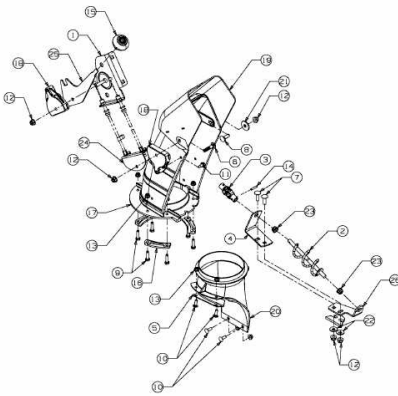

FÜR 600 SERIE (RT-99) (42"/107CM) > OEM-190-032
(2013) > AUSWURFSCHACHT

E3-07274A-01