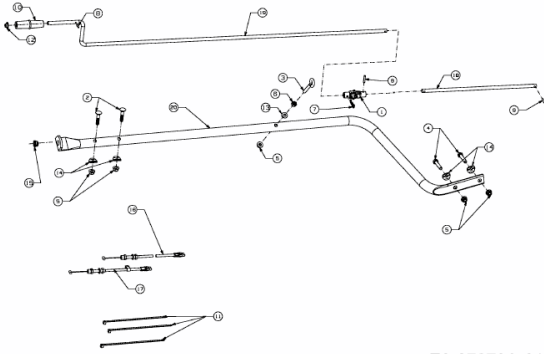

FÜR 600 SERIE (RT-99) (42"/107CM) > OEM-190-032
(2012) > BOWDENZÜGE, KURBEL

E3-07279A-01