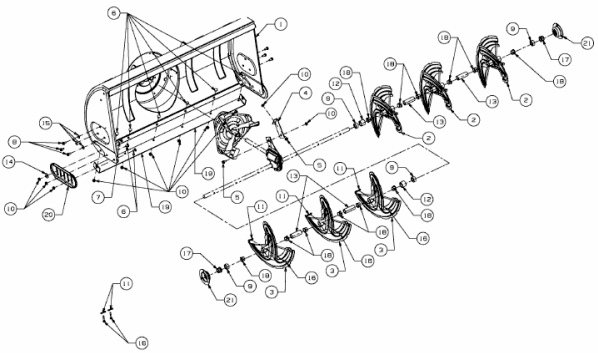

FÜR 600 SERIE (RT-99) (42"/107CM) > OEM-190-032
(2012) > FRÄSGEHÄUSE

E3-07277A-01