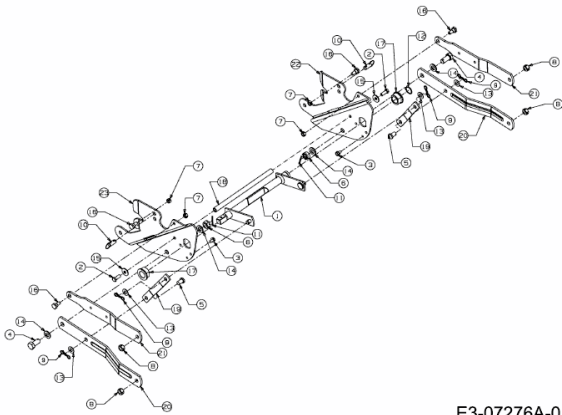

---

FÜR 600 SERIE (RT-99) (42"/107CM) > OEM-190-032  
(2012) > AUSHEBUNG FRÄSGEHÄUSE

E3-07276A-01