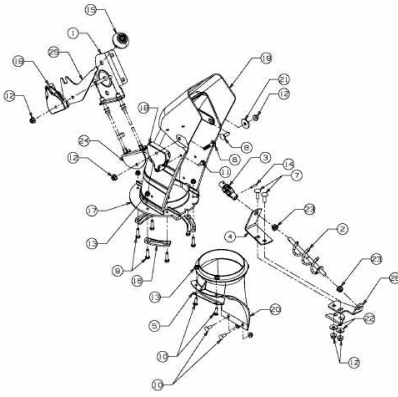

---

FÜR 600 SERIE (RT-99) (42"/107CM) > OEM-190-032  
(2012) > AUSWURFSCHACHT

E3-07274A-01