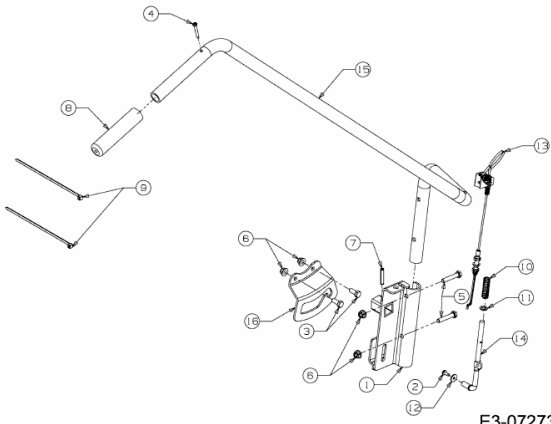

FÜR 600 SERIE (RT-99) (42"/107CM) > OEM-190-032 (2012) > HEBEL
AUSHEBUNG

E3-07273A-01