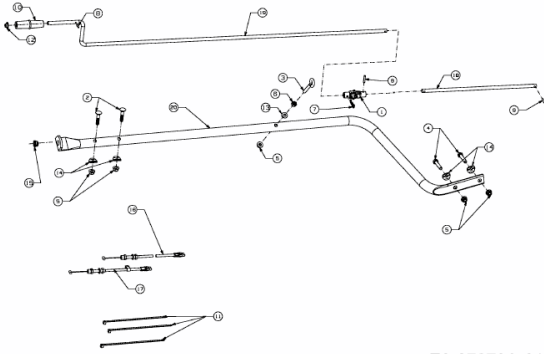

FÜR 600 SERIE (RT-99) (42"/107CM) > OEM-190-032  
(2011) > BOWDENZÜGE, KURBEL

E3-07279A-01