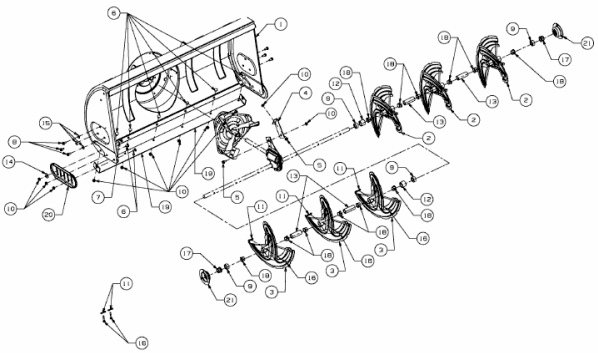

FÜR 600 SERIE (RT-99) (42"/107CM) > OEM-190-032
(2011) > FRÄSGEHÄUSE

E3-07277A-01