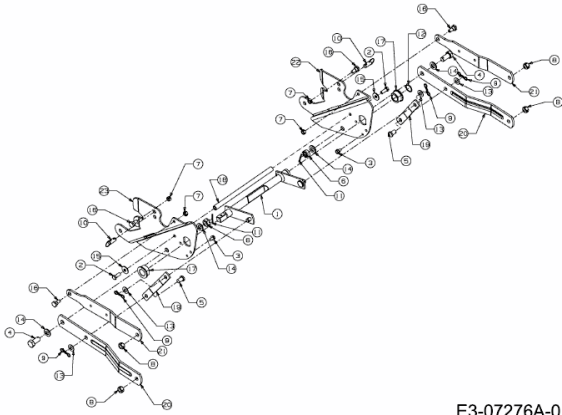

FÜR 600 SERIE (RT-99) (42"/107CM) > OEM-190-032
(2011) > AUSHEBUNG FRÄSGEHÄUSE

E3-07276A-01