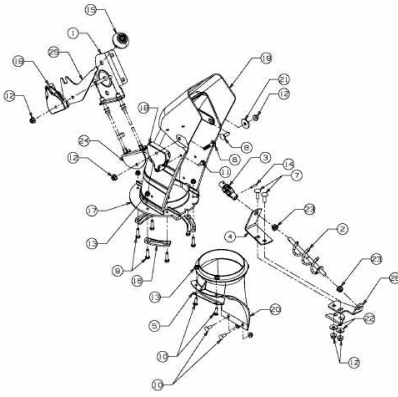

FÜR 600 SERIE (RT-99) (42"/107CM) > OEM-190-032
(2011) > AUSWURFSCHACHT

E3-07274A-01