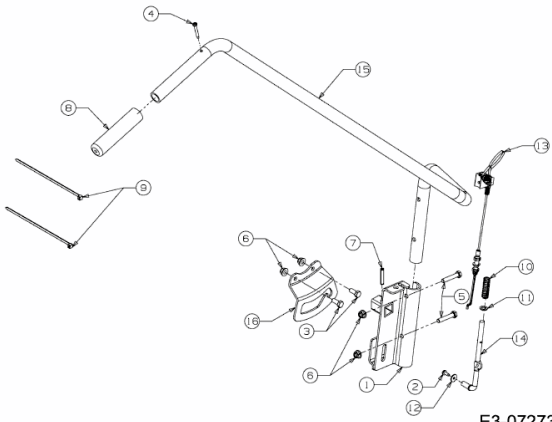

FÜR 600 SERIE (RT-99) (42"/107CM) > OEM-190-032 (2011) > HEBEL  
AUSHEBUNG

E3-07273A-01