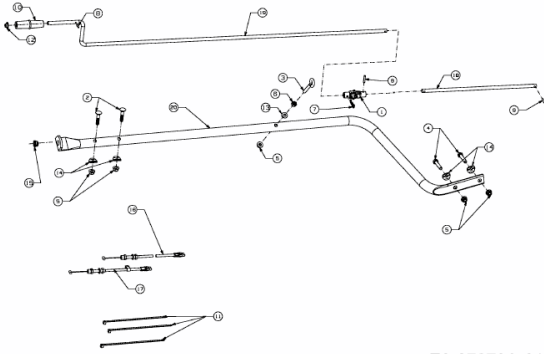

FÜR 600 SERIE (RT-99) (42"/107CM) > OEM-190-032
(2010) > BOWDENZÜGE, KURBEL

E3-07279A-01