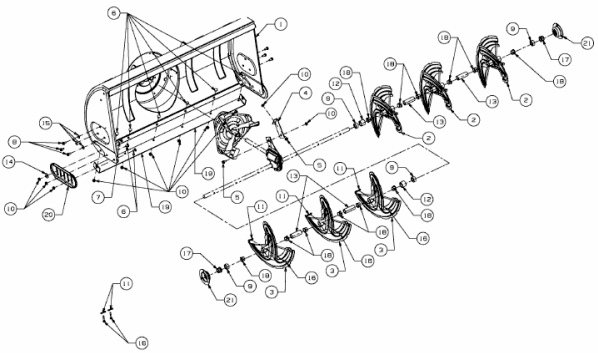

FÜR 600 SERIE (RT-99) (42"/107CM) > OEM-190-032
(2010) > FRÄSGEHÄUSE

E3-07277A-01