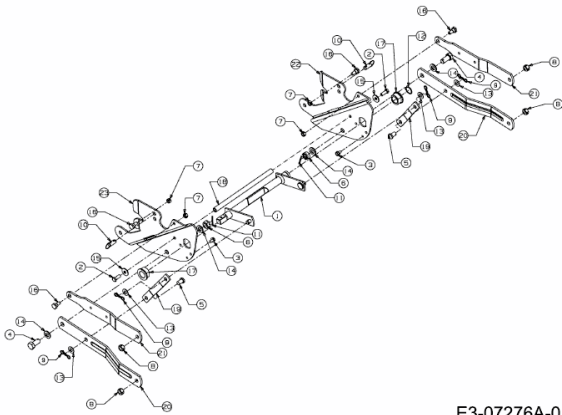

---

FÜR 600 SERIE (RT-99) (42"/107CM) > OEM-190-032  
(2010) > AUSHEBUNG FRÄSGEHÄUSE

E3-07276A-01