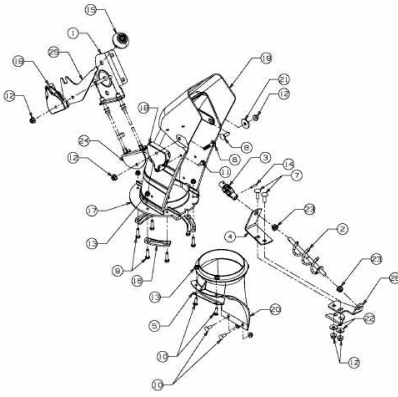

---

FÜR 600 SERIE (RT-99) (42"/107CM) > OEM-190-032  
(2010) > AUSWURFSCHACHT

E3-07274A-01