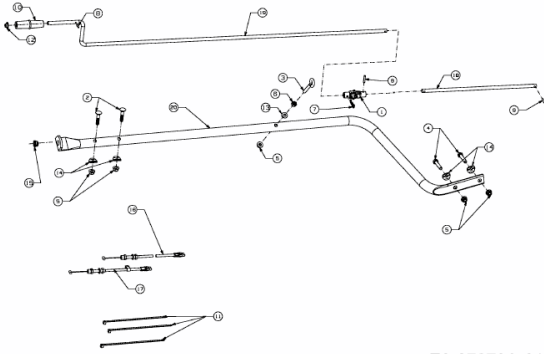

FÜR 600 SERIE (RT-99) (42"/107CM) > OEM-190-032
(2009) > BOWDENZÜGE, KURBEL

E3-07279A-01