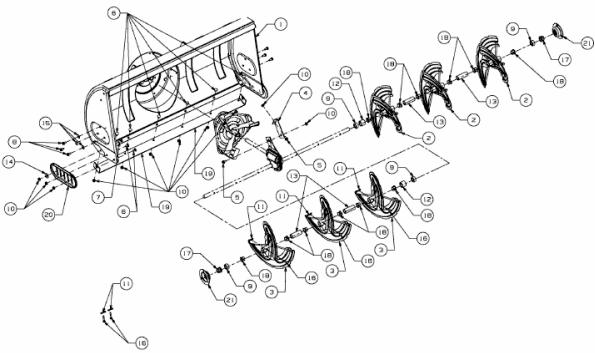

FÜR 600 SERIE (RT-99) (42"/107CM) > OEM-190-032  
(2009) > FRÄSGEHÄUSE

E3-07277A-01