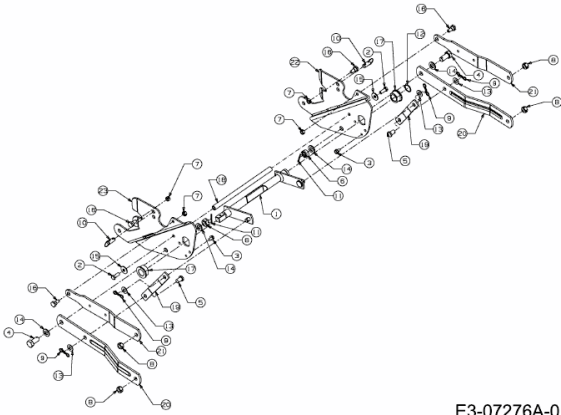

---

FÜR 600 SERIE (RT-99) (42"/107CM) > OEM-190-032  
(2009) > AUSHEBUNG FRÄSGEHÄUSE

E3-07276A-01