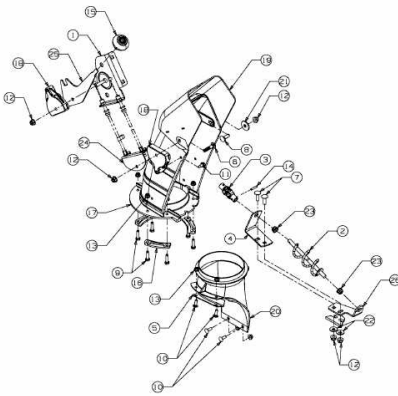

---

FÜR 600 SERIE (RT-99) (42"/107CM) > OEM-190-032  
(2009) > AUSWURFSCHACHT

E3-07274A-01