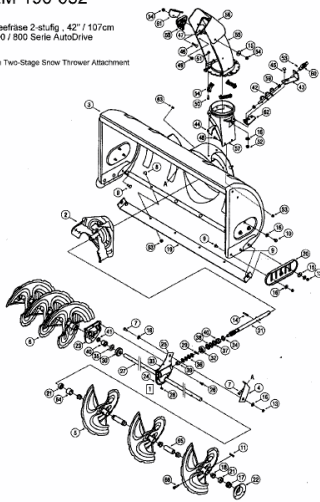

FÜR 600 SERIE (RT-99) (42"/107CM) > OEM-190-032
(2006) > FRÄSGEHÄUSE, SCHNECKE, SCHNECKENANTRIEB

OEM-190-032

Schneefräse 2-stufig , 42" / 107cm
für 600 / 800 Serie AutoDrive

42-inch Two-Stage Snow Thrower Attachment

E3-02557A