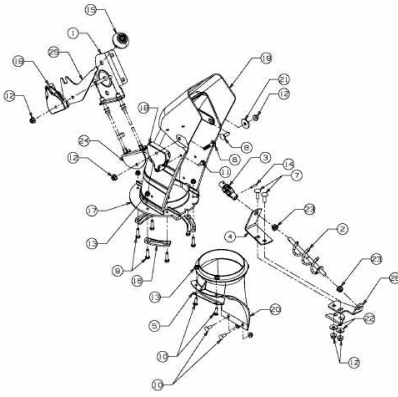

FÜR 450 SERIE (42"/107CM) > OEM-190-032
(2012) > AUSWURFSCHACHT

E3-07274A-01