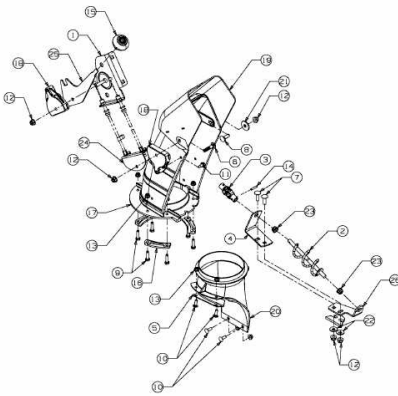

---

FÜR 450 SERIE (42"/107CM) > OEM-190-032  
(2010) > AUSWURFSCHACHT

E3-07274A-01