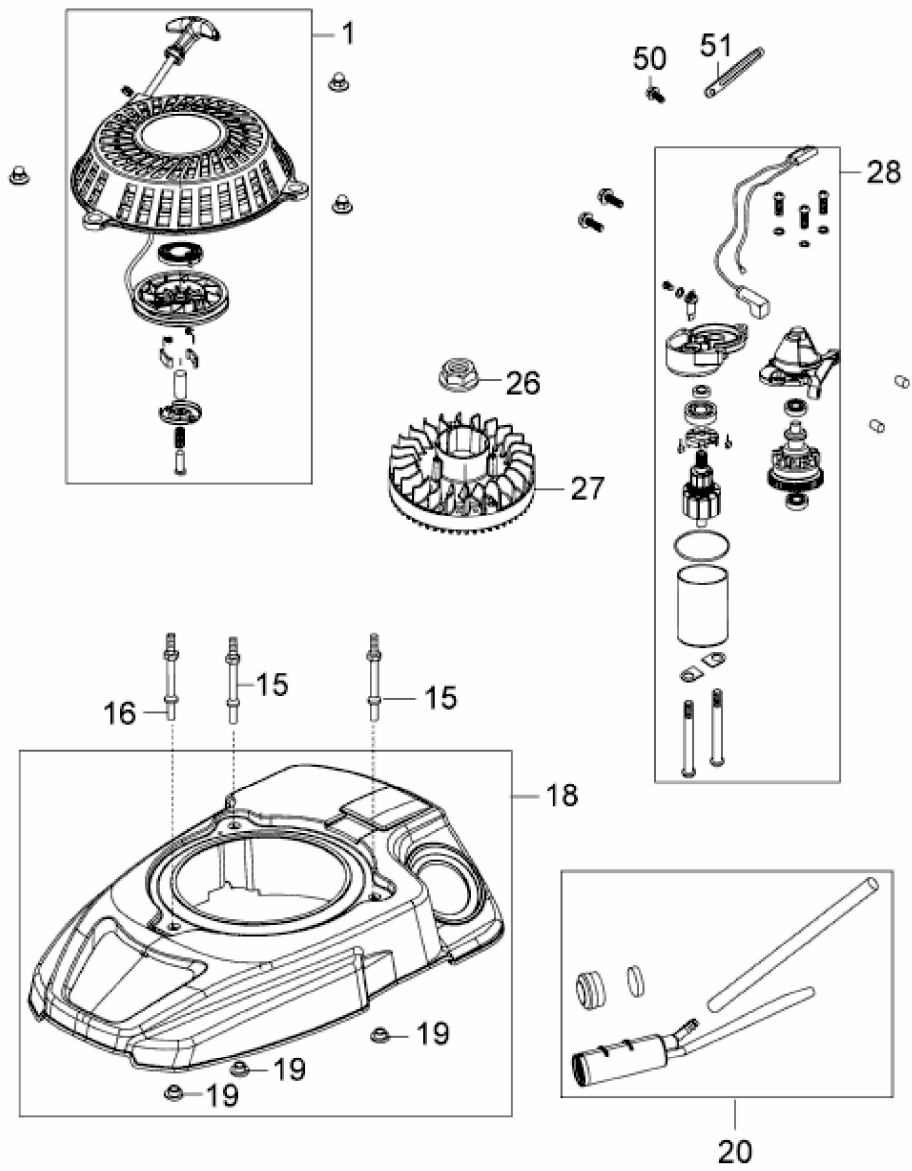

6 X 65 RH > 752Z6X65RH (2016) > AKTIVKOHLEFILTER, SCHWUNGRAD, STARTER

E3-08745A-01